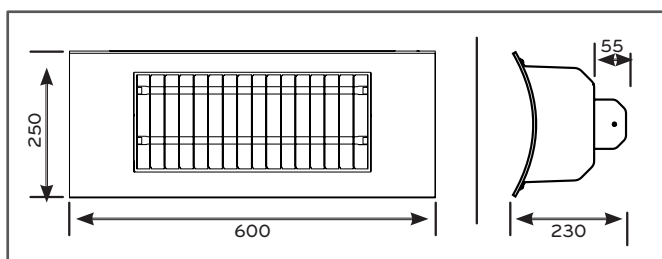

• AREA DI COPERTURA DELL'EFFETTO INFRAROSSI:

• DETTAGLI TECNICI:

OASI Remote  
venduto  
separatamente

Controllo Wireless  
fino a 6  
Riscaldatori OASI

Potenza	1000W / 2000W
Alimentazione	230V~/50Hz/8,7 A
Dimensioni con Staffa a muro (Largh.xHxSpess. mm.)	600 x 250 x 230
Peso (kg.)	5,2
Grado di Protezione	IPX5
Classe di Isolamento	Class I
Controllo a distanza OASI REMOTE	✓
Staffa fissaggio a Parete	✓
Cavo di Alimentazione 4 mt.	✓
3 Opzioni di Installazione	Parete - Sospensione - Piantana
Finitura	Acciaio con verniciatura a Polvere + Deflettore frontale Alluminio