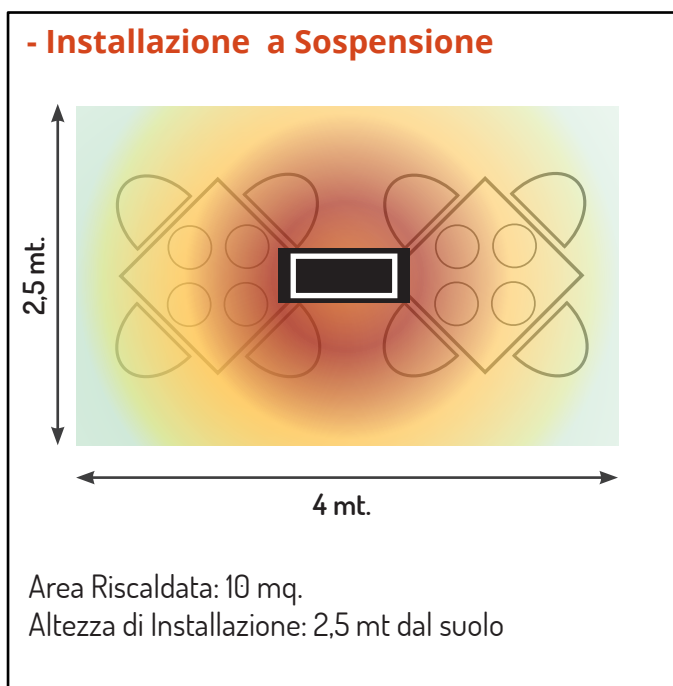

• AREA DI COPERTURA DELL'EFFETTO INFRAROSSI: