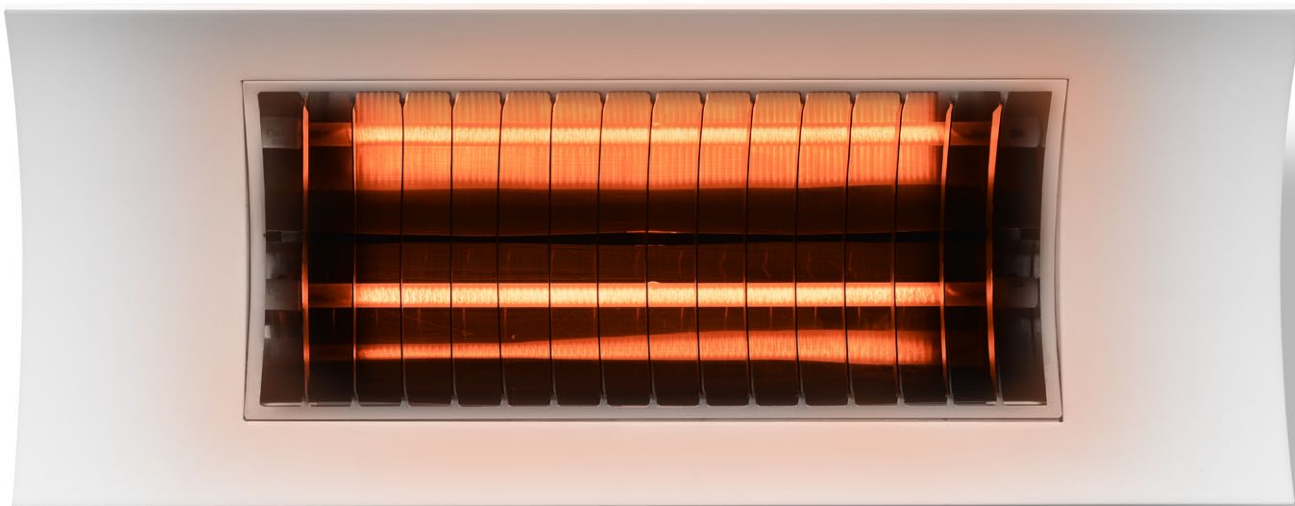

ATMOSFERA ACCOGLIENTE CONTROLLATA CON UN SOLO CLICK

La soluzione Pratica per un Comfort Intelligente

Come potete controllare il livello di Comfort di ciascuna zona del vostro spazio Commerciale in maniera pratica e con il minimo sforzo?

Semplice...Controllo a Distanza.

La Soluzione wireless per gestire a Distanza fino a 6 Riscaldatori e adattare l'intensità del Calore al livello di Comfort desiderato. permette un Risparmio Energetico consentendo l'impostazione di 2 differenti livelli di Potenza (1000W o 2000W) da una distanza di 30 mt., il che rende questa lampada il perfetto prodotto da riscaldamento anche per Grandi aree.