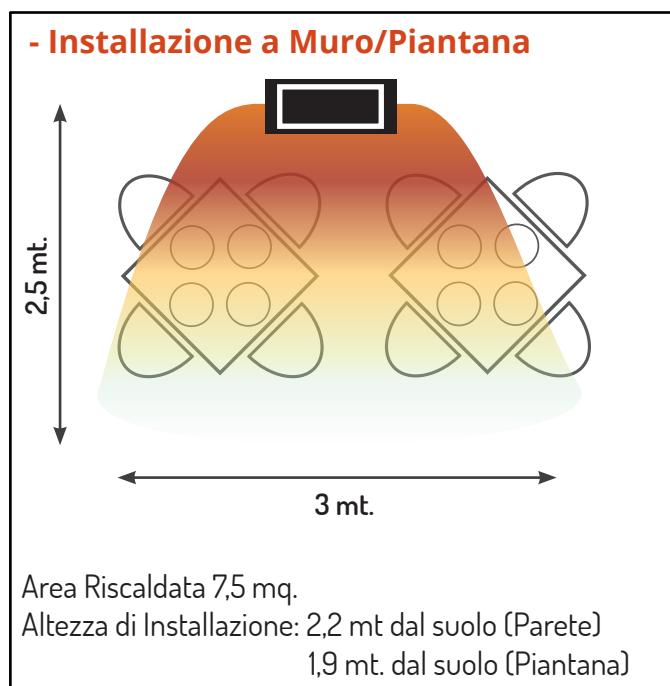

### • MULTIPLE OPZIONI D'INSTALLAZIONE:

La lampada si integra perfettamente in ogni ambiente, che si tratti di un locale moderno ed elegante o di una terrazza esterna di un ristorante, fornendo un perfetto flusso di calore, grazie alle **molteplici opzioni di Installazione**:

► **INSTALLAZIONE A PARETE**  
(STAFFA MURARIA INCLUSA)

► **DIREZIONABILE DA 25° A 45°**

► **INSTALLAZIONE A SOSPENSIONE**

► **ALTA EFFICIENZA E OTTIMIZZAZIONE DEL CALORE**

► **INSTALLAZIONE SU PIANTANA\***  
\*(VENDUTA SEPARATAMENTE)

• AREA DI COPERTURA DELL'EFFETTO INFRAROSSI:

• DETTAGLI TECNICI:

OASI Remote  
venduto  
separatamente

Controllo Wireless  
fino a 6  
Riscaldatori OASI

Potenza	1000W / 2000W
Alimentazione	230V~/50Hz/8,7 A
Dimensioni con Staffa a muro (Largh.xHxSpess. mm.)	600 x 250 x 230
Peso (kg.)	5,2
Grado di Protezione	IPX5
Classe di Isolamento	Class I
Controllo a distanza OASI REMOTE	✓
Staffa fissaggio a Parete	✓
Cavo di Alimentazione 4 mt.	✓
3 Opzioni di Installazione	Parete - Sospensione - Piantana
Finitura	Acciaio con verniciatura a Polvere + Deflettore frontale Alluminio